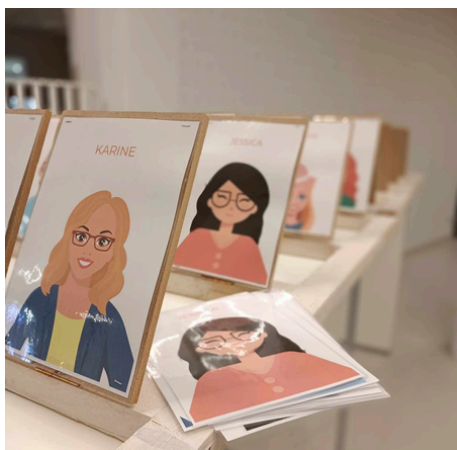

500 €

QUI EST-CE ? GÉANT

40 €

ACTIVITÉS ET JEUX

CHAMBOULE TOUT

Comprends:
Une maisonnette
Des conserves
Des balles en mousses

25 €

ART DE LA TABLE