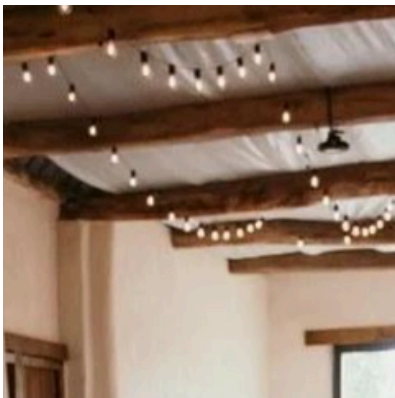

12 €

DÉCORS LUMINEUX

CHIFFRES LUMINEUX

Numéros disponibles:
1 - 3 - 4 - 5 - 6 - 0

Hauteur 1m50

35 € le
chiffre

GUIRLANDES GUINGUETTES

Longueur d'une guirlande 5m