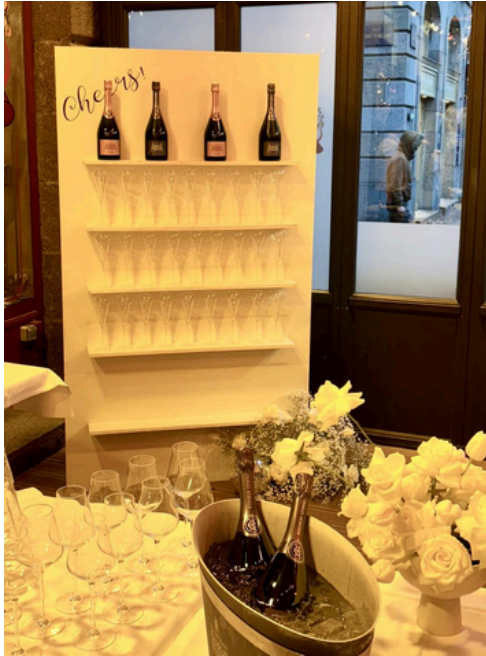

MOBILIER

SALON JOSÉPHINE

Salon en rotin
Comprend:
1 canapé en rotin
3 fauteuils

90 €

CANAPÉ JOSÉ

Canapé en Rotin 2 personnes

40 €

SALON EDITH

Salon en rotin blanc
Comprend:
1 canapé en rotin blanc
1 fauteuil en rotin blanc

50 €

MOBILIER

SALON OPALE

Salon en rotin
Comprend:
1 canapé en rotin
3 fauteuils

80 €

SALON LUCIA

Canapé en Rotin 2 personnes

BUFFET COLETTE

70 €

BUFFET ROSIE

50 €

BUFFET ISA

50 €

MOBILIER

BAR À CHAMPAGNE

70 €

Coloris: blanc

PHOTOCALL

BALANCOIRE

60 €

AUTRES DÉCORATIONS

CADRE À DONUTS

25 €